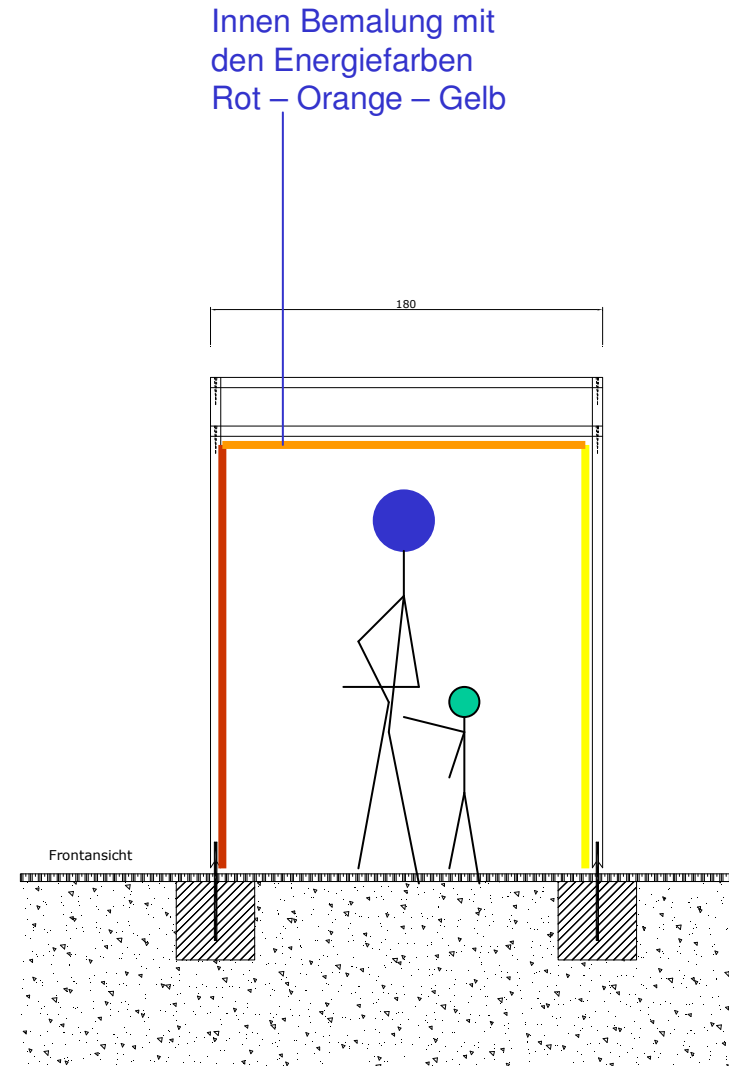

Energie – Portal

Fertigung mit Weisstannenholz der Stärke 6 cm.
Dachabdeckung mit Dachpappe und Randprofil.
Informationstafeln – Innen.
Sponsoring und e5 Hinweis – Aussen.

AKTUAL 2007-06-06

Informationsebenen am Energie Portal