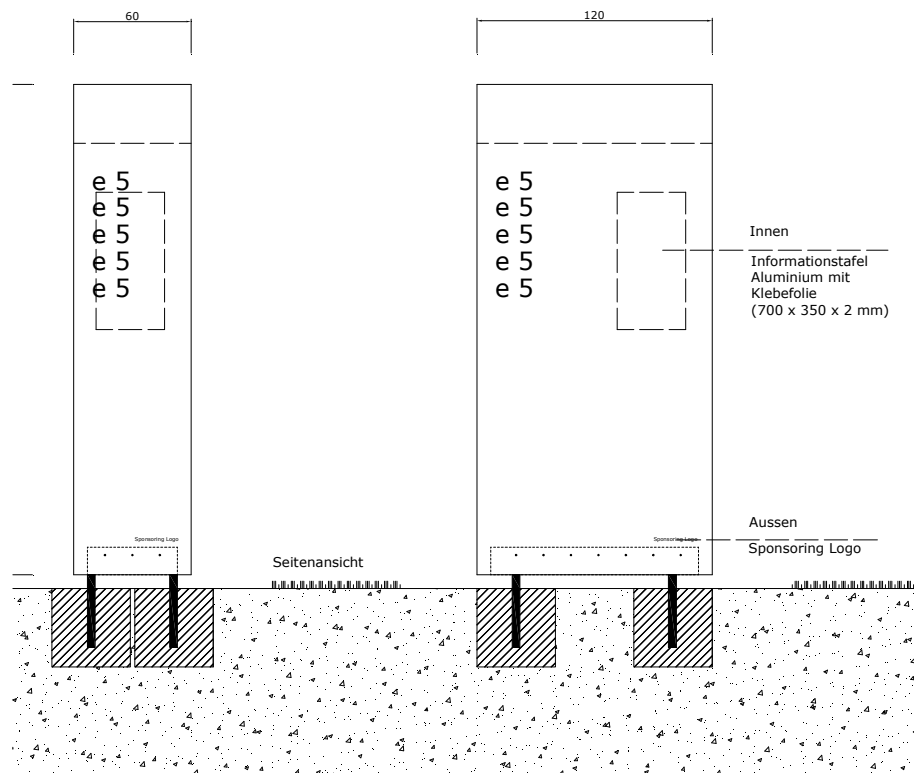

Energie – Portal

Fertigung mit Weisstannenholz der Stärke 6 cm.
Dachabdeckung mit Dachpappe und Randprofil.
Informationstafeln – Innen.
Sponsoring und e5 Hinweis – Aussen.

AKTUAL 2007-06-06

Informationsebenen am Energie Portal