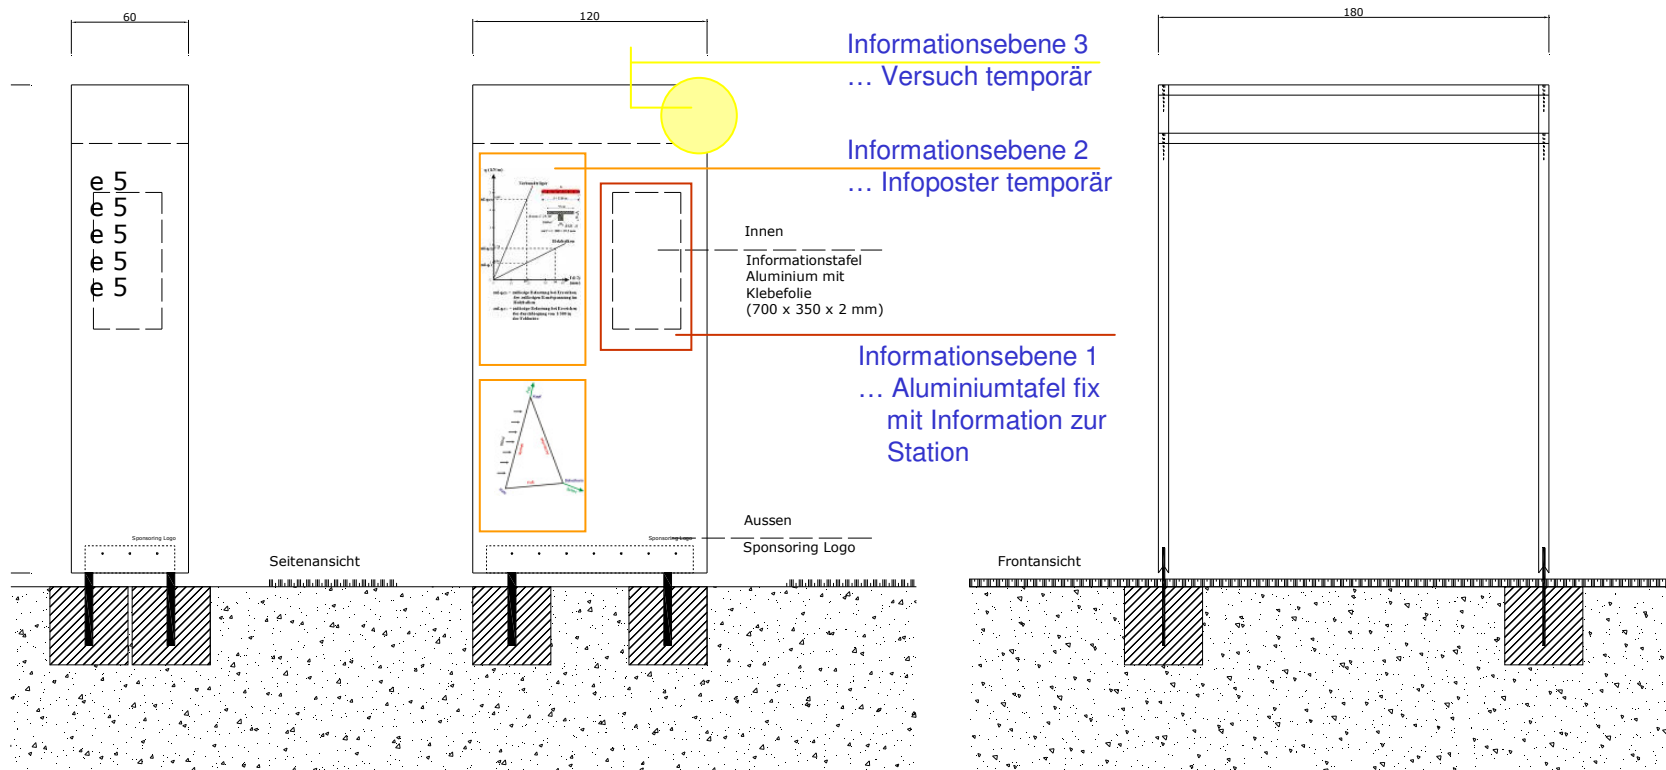

Energie – Portal

Fertigung mit Weisstannenholz der Stärke 6 cm.
Dachabdeckung mit Dachpappe und Randprofil.
Informationstafeln – Innen.
Sponsoring und e5 Hinweis – Aussen.

AKTUAL 2007-06-06

Informationsebenen am Energie Portal